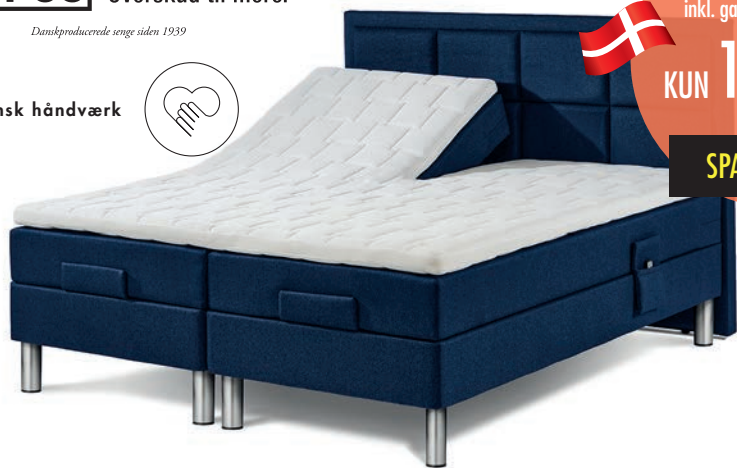

OPUS Overskud til mere.

Danskproducerede senge siden 1939

Dansk håndværk

OPUS Home elevations seng
 inkl. gavl og runde stålben

KUN 14.999,-

SPAR 19.993,-

**Spar
 57%**

**HJEMME
 HOS**