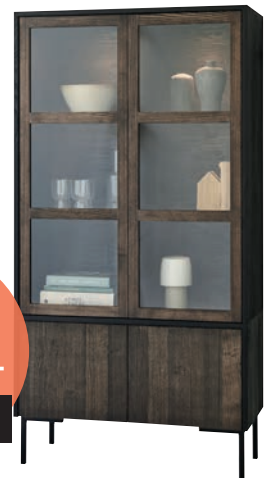

Arki Spiseborde
KUN 8.499,-

SPAR 3.500,-

**Spar
29%**

Arki Spisebord

Bordet er i flot udførelse, som fås i flere farver og størrelser. Som vist med 2 planker i sort og mokka-olieret ask og vinklede ben i træ. L 220 x B 100 cm. Vejl. udsalg. 11.999,-
Spar 3.500,- KUN 8.499,-

Arki spisebord
8.499,-

SPAR 3.500,-

ARKI BRICKS vitrineskab

KUN 13.999,-

SPAR 3.528,-

Arki Bricks vitrineskab

Flot og rummeligt vitrineskab i mokka-olieret ask og stålben. Fås i flere træfarver. B 92 x D 42 x H 178 cm. Vejl. Udsalg. 17.527,-
Spar 3.528, KUN 13.999,-