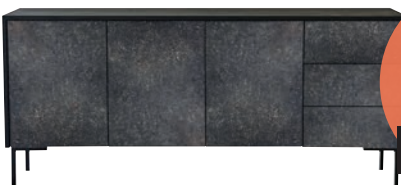

Et godt sted at samles!

**Spar
43%**

Vista spisebord
KUN 3.999,-

SPAR 3.000,-

**Spar
33%**

Swing stol
KUN 999,-

SPAR 500,-

Mota skænk
KUN 9.130,-

SPAR 3.043,-

MOTA skænk
i sæbebehandlet eg. L 159 x D 45 x H 90 cm. Vejl. udsalg. 12.173,-
Spar 3.043,- KUN 9.130,-

SWING stol

I robust design, som kan klare hverdagens brug. Stolen har ben i sort stål og slidstærkt, lysebrunt kunstlæder. Vejl. udsalg. 1.499,-

Spar 500,- KUN 999,-

Vista spisebord

Spisebord i antracitfarvet linoleum og ben i massiv olieret eg. L 200 x B 100 cm. Vejl. udsalg. 6.999,-

Spar 3.000,- KUN 3.999,-

Bordet kan øges med 2 tillægsplader. L 50 cm.

Pr. stk. 999,-

Arki Bricks skænk

Flot og rummelig skænk i sort og mokka-olieret ask og stålben. Fås i flere træfarver. Inkl. sorte stålben. L 180 x D 42 x H 80 cm. Vejl. udsalg. 14.394,-
Spar 2.895,- KUN 11.499,-

Arki Bricks
11.499,-

SPAR 2.895,-

Arki Bricks skænk

skænk m. fronter i city laminat. Vejl. udsalg. 16.122,-
Spar 3.623,- KUN 12.499,-

Arki Bricks
12.499,-

SPAR 3.623,-

Arki Bricks skænk

skænk m. fronter i naturflet. Vejl. udsalg. 13.351,-
Spar 2.852,- KUN 10.499,-

Arki Bricks
10.499,-

SPAR 2.852,-

Arki Spisebord

Bordet er i flot udførelse, som fås i flere farver og størrelser. Som vist med 2 planker i mokka-olieret ask og krydsstel i træ. L 220 x B 100 cm. Vejl. udsalg. 11.999,-
Spar 3.500,- KUN 8.499,-

Arki Spiseborde
KUN 8.499,-

SPAR 3.500,-

**Spar
29%**

Arki Spisebord

Bordet er i flot udførelse, som fås i flere farver og størrelser. Som vist med 2 planker i sort og mokka-olieret ask og vinklede ben i træ. L 220 x B 100 cm. Vejl. udsalg. 11.999,-
Spar 3.500,- KUN 8.499,-

Arki spisebord
8.499,-

SPAR 3.500,-

ARKI BRICKS vitrineskab

KUN 13.999,-

SPAR 3.528,-

Arki Bricks vitrineskab