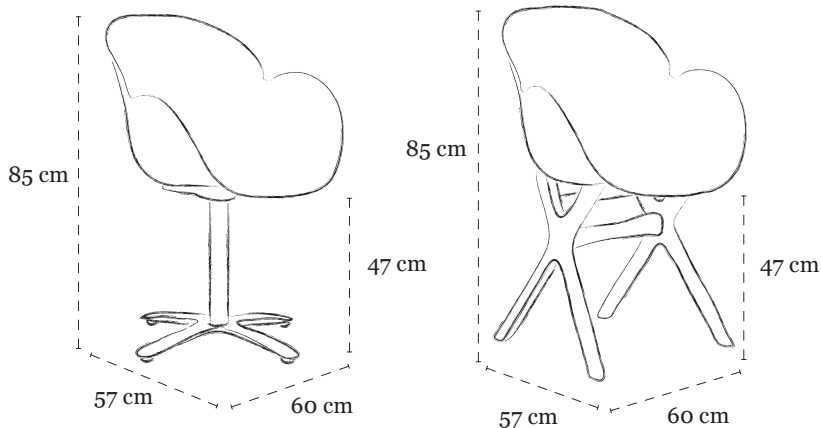

CASØ 700 Highboard

CASØ Deluxe stole