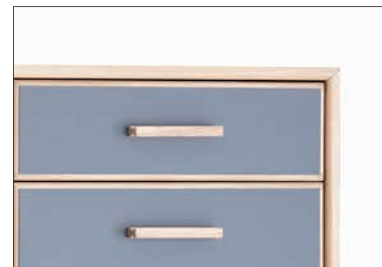

CASØ 700 Highboard

133 x 132 x 40 cm

CASØ 700 highboard er produceret i moderne og stilrent design med 4 låger og 4 skuffer, alt med softclose. Bag hver låge forefindes 1 justerbar hylde.

CASØ 700 highboard føres i eg / hvidolie, samt i eg / hvidolie med antracit nano laminat på fronterne.

CASØ 700 Skænk

183 x 81 x 40 cm

CASØ 700 skænk er produceret i et stilrent design, der passer til resten af CASØ 700 serien. Skænken er fremstillet med 2 låger og 4 skuffer, alt med softclose. Bag hver låge forefindes 1 justerbar træhylde.

CASØ 700 skænk føres i eg / hvidolie, samt i eg / hvidolie med antracit nano laminat på fronterne.