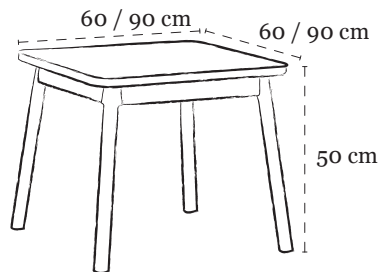

CASØ 700 Lampebord – CASØ 701 Sofabord