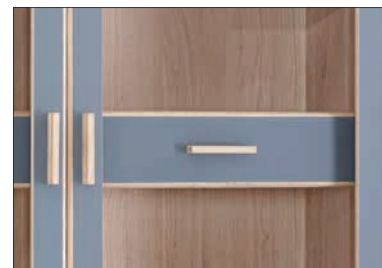

CASØ 700 Vitrine

123 x 191 x 40 cm

CASØ 700 vitrinen er produceret med samme rene linjer som resten af CASØ 700 serien. De står flot, både som en del af den samlede serie, men også sammen med stuens eller køkkenets øvrige møbler. Den fremstår med 2 rammelåger og 2 skuffer bag glasdørene. Både skuffer og låger er med softclose. Bag lågerne forefindes 1 fastmonteret træhylde over hver skuffe, samt 6 justerbare træhylder.

Det er endvidere muligt at tilkøbe LED lys inkl transformer, der påmonteres bagerst på hylderne.

CASØ 700 vitrinen føres i eg / hvidolie, samt i eg / hvidolie med antracit nano laminat på fronterne.

CASØ 701 Vitrine

123 x 191 x 40 cm

CASØ 701 Vitrinen er produceret i et stilrent design og er en perfekt kombination af vitrine og skænk kombineret i et. Vitrinen er med 2 rammelåger og 2 skuffer bag glasdørene. Bag glasdørene forefindes 1 fastmonteret hylde over hver skuffe, samt 4 justerbare glashylder. 2 døre med henholdsvis 1 og 2 justerbare træhylder, samt 3 skuffer. Alle låger og skuffer er med softclose.

Det er endvidere muligt at tilkøbe LED lys inkl transformer, der påmonteres bagerst på hylderne.

CASØ 701 vitrinen føres i eg / hvidolie, samt i eg / hvidolie med antracit nano laminat på fronterne.