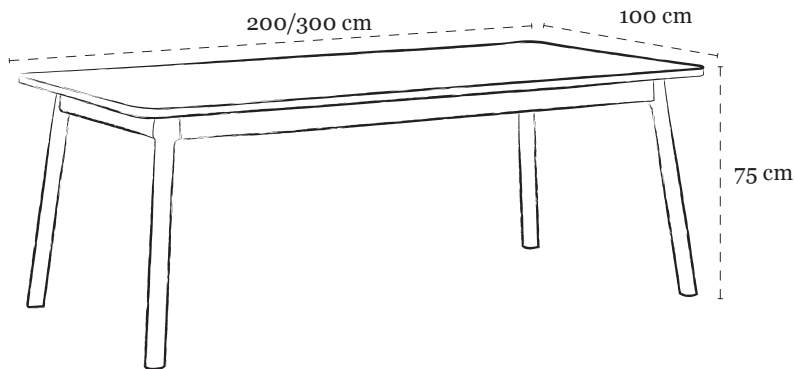

CASØ 700 Spisebord