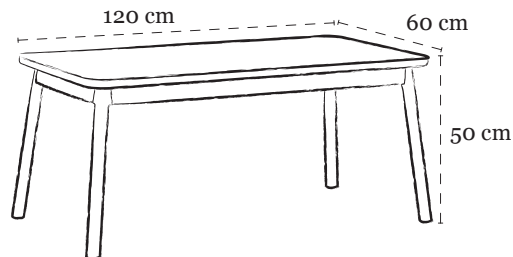

CASØ 700 Sofabord