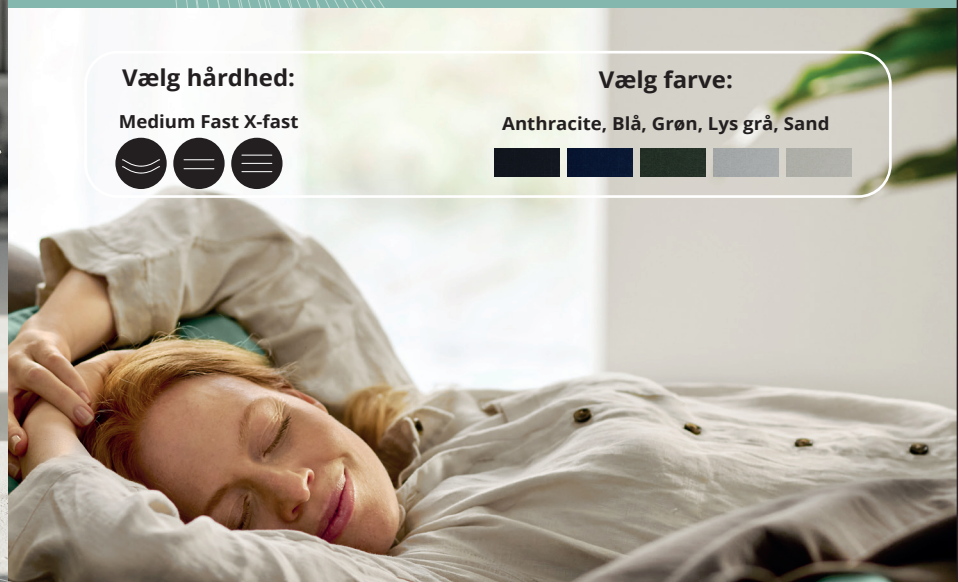

Nyhed til bedre søvn

Nu kan du købe **TEMPRAKON** senge i vores butik!

INTROPRIS

Kun **16.998,-**

Temprakon Boxseng - 180 x 200 cm

Lækker dansk produceret seng med unik Hour Glass fjedre. Inkl. topmadras med 50 mm naturlatex og aftageligt, vaskbart betræk udviklet for NASA. Inkl. ben, ekskl. gavl. 180 x 200 cm. Vejl. udsalg. 33.260,- **INTROPRIS KUN 16.998,-**

temprakon®

Improve your sleep

Varmeregulering

Har du det for varmt om natten?

Kulderegulering

Fryser du om natten?

Fugtkontrol

Sveder du om natten?

Temprakon® Topmadrassens teknologi blev udviklet for NASA og anvendes bl.a. i rumdragter for at sikre, at astronauterne kan regulere deres kropstemperatur under de mest ekstreme forhold i rummet. Få den bedste nattesøvn med vores temperaturregulering topmadras, der er fremstillet af allergivenlig 100% naturlatex.

Vælg hårdhed:

Medium Fast X-fast

Vælg farve:

Anthracite, Blå, Grøn, Lys grå, Sand

temprakon®

Improve your sleep

INTROPRIS

Kun **24.998,-**

Temprakon Elevationsseng - 180 x 200 cm

Lækker dansk produceret elevationsseng med unik Hour Glass fjedre og Linak fjernbetjening. Inkl. topmadras med 50 mm naturlatex og aftageligt, vaskbart betræk udviklet for NASA. Inkl. ben, ekskl. gavl. 180 x 200 cm. Vejl. udsalg. 48.600,- **INTROPRIS KUN 24.998,-**

INTROPRIS

Kun **16.998,-**

Temprakon Kontinentalseng - 180 x 200 cm

Inkl. ben, ekskl. gavl. 180 x 200 cm. Vejl. udsalg. 33.100,- **INTROPRIS KUN 16.998,-**

INTROPRIS

Kun **29.998,-**

Temprakon Box-elevationsseng - 180 x 200 cm

Med Linak fjernbetjening. Inkl. ben, ekskl. gavl. 180 x 200 cm. Vejl. udsalg. 63.900,- **INTROPRIS KUN 29.998,-**

Tilbud gælder til 30. september 2024. Der tages forbehold for svigtende leverancer, afgiftsforhøjelser og trykfejl.

HJEMME HOS