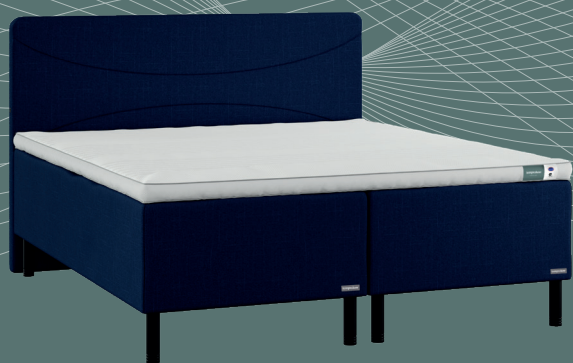

temprakon®

Improve your sleep

INTROPRIS

Kun **24.998,-**

Temprakon Elevationsseng - 180 x 200 cm

Lækker dansk produceret elevationsseng med unik Hour Glass fjedre og Linak fjernbetjening. Inkl. topmadras med 50 mm naturlatex og aftageligt, vaskbart betræk udviklet for NASA. Inkl. ben, ekskl. gavl. 180 x 200 cm. Vejl. udsalg. 48.600,- **INTROPRIS KUN 24.998,-**