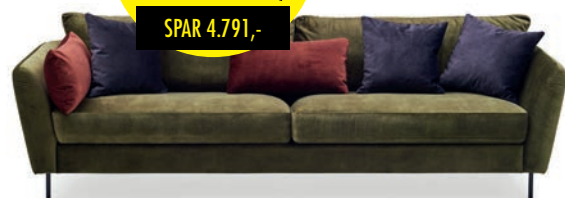

LONDON
3 pers. XL sofa
FRA 11.178,-
SPAR 4.791,-

Spar
30%

LONDON 3 pers. XL sofa

monteret med velour som fås i flere farver, og sorte stålben. 235 cm. Ekskl. pyntepuder. Vejl. udsalg. 15.969,-
Spar 4.791,- KUN 11.178,-
Pude 49 x 49 cm i velour. 582,-
Pude 63 x 34 cm i velour. 480,-