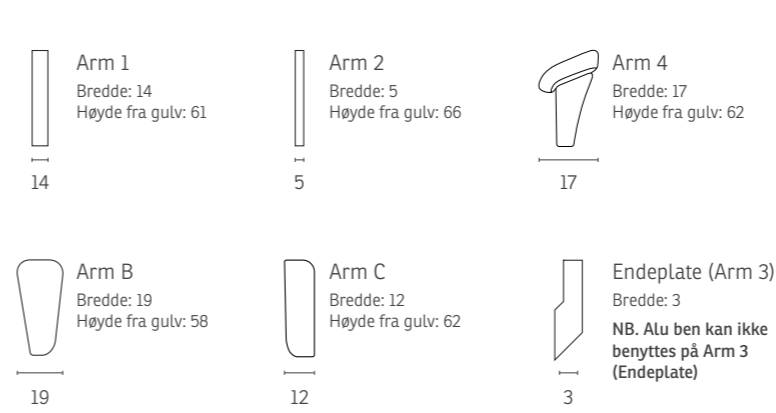

Velg armer:

Arm 1
Bredde: 14
Høyde fra gulv: 61
14
Arm 2
Bredde: 5
Høyde fra gulv: 66
5
Arm 4
Bredde: 17
Høyde fra gulv: 62
17
Arm B
Bredde: 19
Høyde fra gulv: 58
19
Arm C
Bredde: 12
Høyde fra gulv: 62
12
Endeplate (Arm 3)
Bredde: 3
NB. Alu ben kan ikke benyttes på Arm 3 (Endeplate)
3