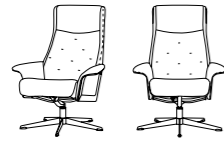

1100 (stålarm) STD/LARGE
B: 75/80
H: 102/105
D: 84/88