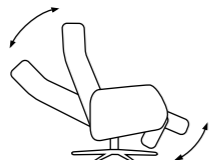

Regulerebar Integrert fothviler