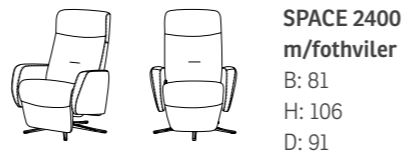

360° Sving

Trinnløs regulerbar rygg

Regulerbar nakkestøtte

Høyderegulerbar pall
(9 cm fra min til max)

Tre sittehøyder
lav, medium og høy
(3 cm mellom hver)

Stol m/integrert fothviler

SPACE 2400 M/FOTHVILER
Caprice 119 Dolphin, Slimline Alu Børstet