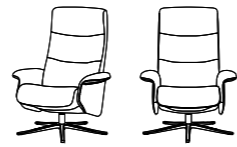

SPACE 2000

Stol m/skammel

SPACE 2000
B: 81
H: 103
D: 81

Den Perfekte Hvile

- Høyderegulerbar krakk
- 360° sving
- Regulerebar rygg
- Regulerebar nakkestøtte
- 3 sittehøyder
- Formstøpt kaldskum gir lang levetid
- Velg mellom ulike beklædninger og ben