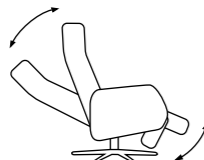

Regulerbar Integrert fothviler