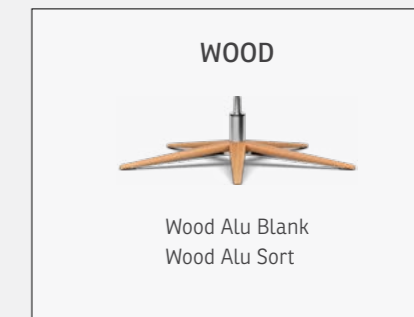

Flere alternative ben