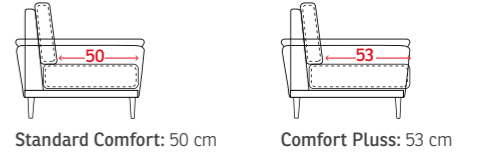

Velg 2 sittedybder: