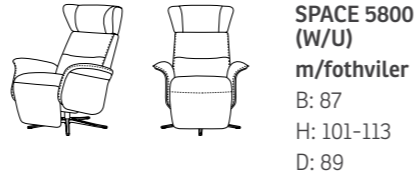

Stol m/integrert fothviler

SPACE 5800 (W/U) m/fothviler
B: 87
H: 101-113
D: 89

Den Perfekte Hvile

- Integrert fothviler
- Regulerbar nakkepute
- Asynkron mekansime
- Flere treverksfarger ramme
- 360 grader sving
- Formstøpt kaldskum gir lang holdbarhet
- Velg mellom ulike beklodninger og ben