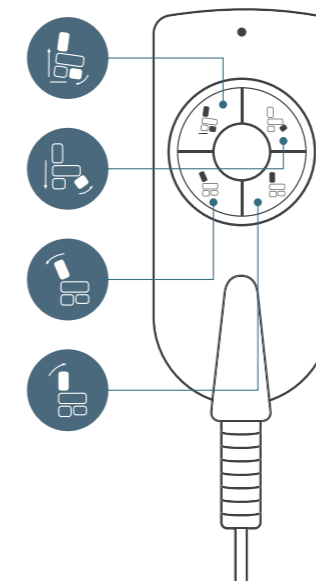

MF 230 LORD LØFTESTOL
Hud Trend 417 Cinder

POWER LIFT™

MF 200 PRINCE LØFTESTOL
Tekstil Ultra 506 Azure

POWER LIFT™

**MF 242 PRINCE LØFTESTOL
M/NAKKEPUTE**
Hud Prime 301 Black

Løftefunksjonen og fjernkontrollen

Heve / fothviler inn

Nede / fothviler ut

Ryggen ned

Ryggen tilbake i
oppreist posisjon

EKSKLUSIV TEKNOLOGI

Et patentert design holder stolens base stabil mens setet og ryggen løftes. Dette gir stabilitet og overlegen ergonomisk støtte til kroppen.