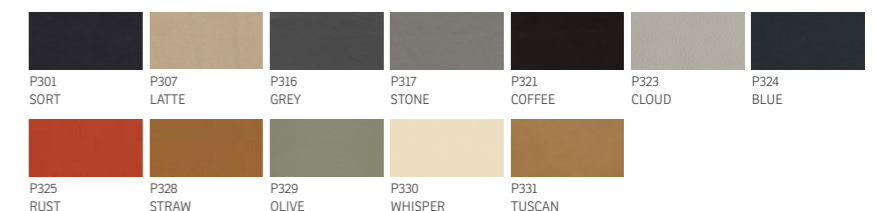

PRIME/PVC HUD prisgr. P1

Vennligst noter at der kan være visse fargeforskjeller mellom PVC og selve huden.

NB!
Alle Prime kan leveres i kombinasjon med PVC.
Merk at ikke alle stoler kan fåes i PVC.

PRIME HUD prisgr. P3

En korrigeret, gjennomfarget, pigmentert og narvsatt møbelhud med en tykkelse fra 0,9 til 1,1mm. De fleste naturlige uregelmessigheter og sår i huden er fjernet. Et beskyttende topplag forenkler renholdet og lar deg fjerne søl uten at det settes merker. Sterkere overflate og gunstig pris gjør Prime til et godt valg når du vil ha en vedlikeholdsvennlig hudkvalitet.