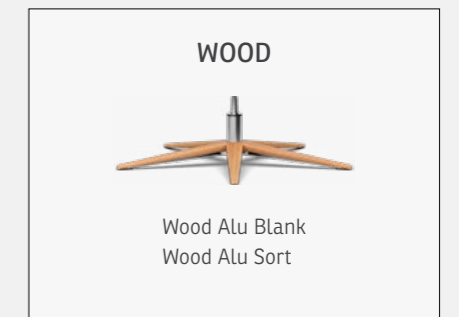

Flere alternative ben