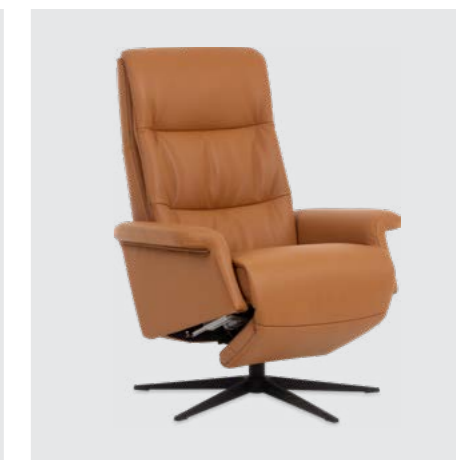

Slimline Alu Sort
B1