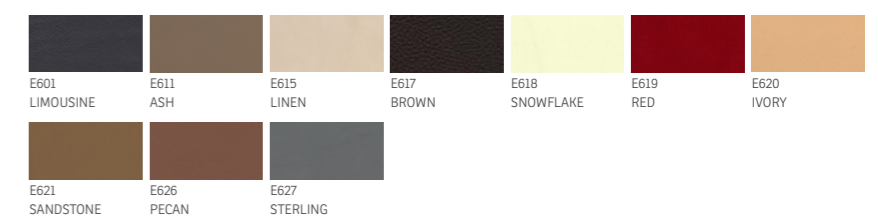

PRIME/PVC HUD prisgr. P1

Vennligst noter at der kan være visse fargeforskjeller mellom PVC og selve huden.

NB!
Alle Prime kan leveres i kombinasjon med PVC.
Merk at ikke alle stoler kan fåes i PVC.

PRIME HUD prisgr. P3

En korrigeret, gjennomfarget, pigmentert og narvsatt møbelhud med en tykkelse fra 0,9 til 1,1mm. De fleste naturlige uregelmessigheter og sår i huden er fjernet. Et beskyttende topplag forenkler renholdet og lar deg fjerne søl uten at det settes merker. Sterkere overflate og gunstig pris gjør Prime til et godt valg når du vil ha en vedlikeholdsvennlig hudkvalitet.

TREND HUD prisgr. T3

En gjennomfarget premium møbelhud med en mer naturlig narv. Trend har en jevn og myk overflate. Tykkelsen på huden er ca. 1 mm. Trend har et mykt hudgrep og gir det ekte huduttrykket. Den puster og absorberer fuktighet bedre enn mer korrigerete hudkvaliteter. En lett overflatebehandling øker brukervennligheten og gir huden jevnere farge. Trend hud er imidlertid mindre robust sammenlignet med Prime hud.

ELITE HUD prisgr. E3

Elite er en fullnarvet anilinfarget hud laget av de beste utvalgte kuhuder. Elite hud har en helt naturlig fullnarvet struktur med synlige merker. Huden har også fått en veldig lett overflatebehandling for å gi økt beskyttelse. Selv med en tykkelse mellom 1,4 til 1,5 mm, som gir huden det robuste utseendet, så beholder Elite sin smidighet og mykhet. Denne naturlige huden puster godt og justerer seg lett til kroppstemperaturen. Utseendet og følelsen blir bare bedre med årene. Med sin luksuriøse følelse og rike, varme glød så er Elite det naturlige valget for de som krever det aller beste.