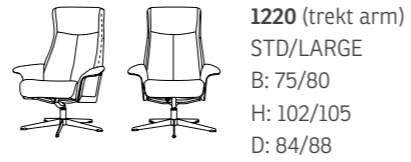

Tekstil

10 års garanti
(Se spesifisering side 5)

SCANDI 1100
Trend 420 Beige

SCANDI

1220 (trekt arm)
 STD/LARGE
 B: 75/80
 H: 102/105
 D: 84/88

SCANDI 1220
 Prime 329 Olive

Den Perfekte Hvile

- Regulerbar rygg / med stilleskru under setet
- Regulerbar nakkepute
- Tilbys i 2 størrelser
- Tilbys med en type sort moderne stålkryss
- Tilbys i en standard sitte høyde
- Formstøpt kaldskum ivaretar komforten over lang tid